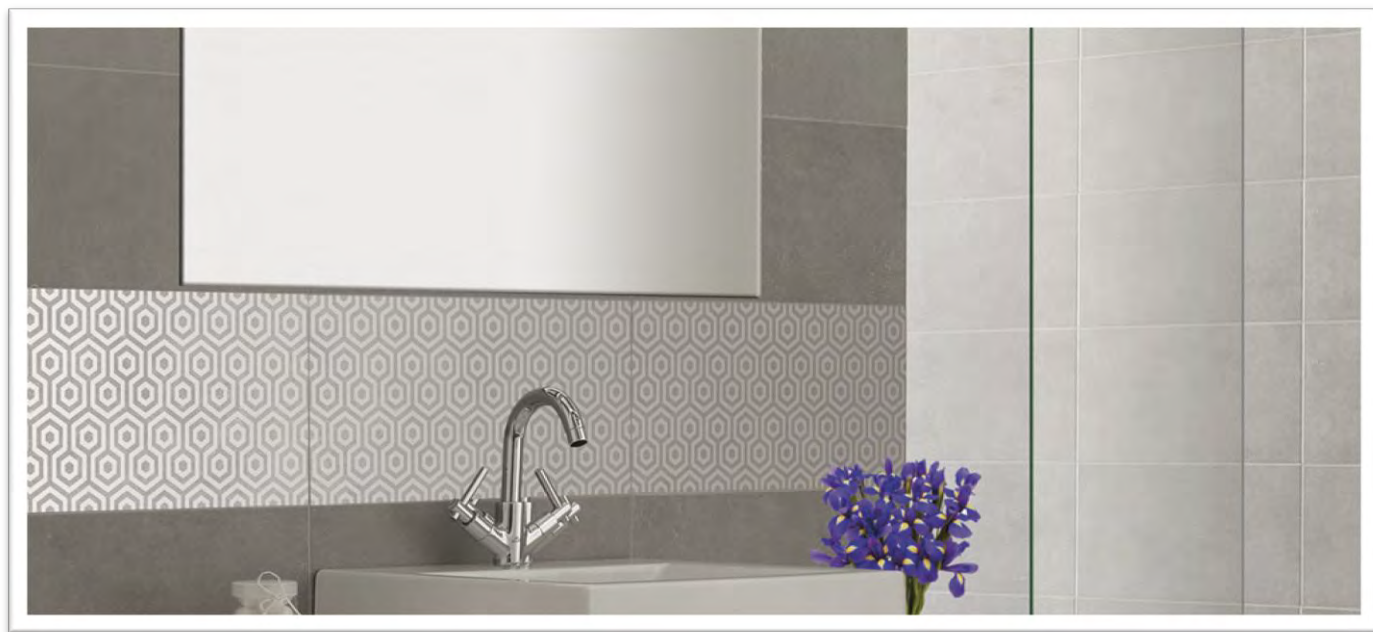

ΤΟΙΧΟΥ

ΚΟΚΚΙΝΗ
ΜΑΖΑ

MAT

20x60/25x50

ESTRATO

ES

20x60/25X50
ESTRATO **PERLA**

20x60/25X50
ESTRATO **BEIGE**