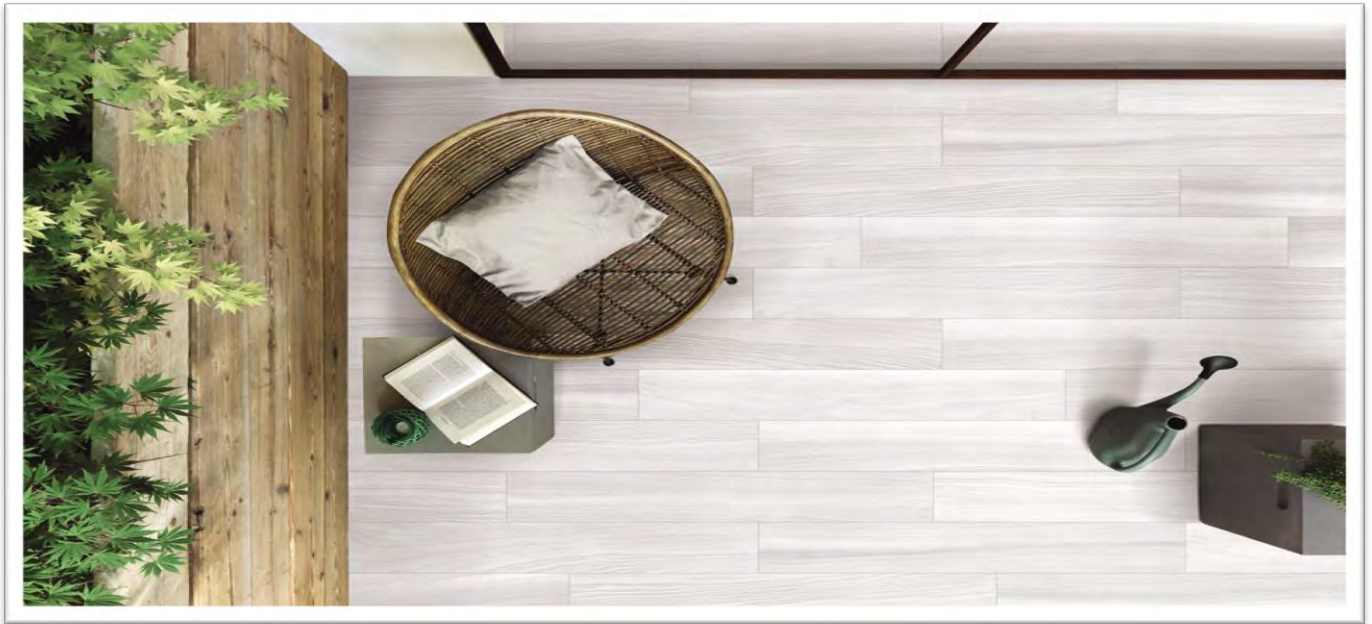

- ΤΟΙΧΟΥ
- ΔΑΠΕΔΟΥ
- ΓΡΑΝΙΤΗΣ
- ΜΑΤ
- ΑΝΘΕΚΤΙΚΟ ΣΤΟΝ ΠΑΓΕΤΟ
- ΡΕΤΙΦΙΚΑΤΟ
- ΑΝΑΓΛΥΦΟ
- ΜΕΤΡΙΑ ΠΑΡΑΛΛΑΓΗ
- ΜΕΤΡΙΑ ΚΥΚΛΟΦΟΡΙΑ

15x90

TAYGA

TR

15x90 TAYGA BEIGE