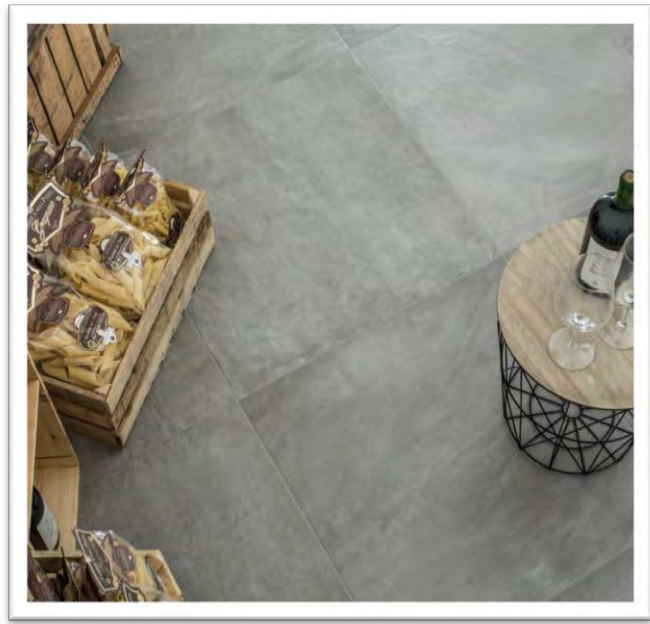

60,3x60,3

ORGANIC

60,3x60,3 ORGANIC RESIN SAND