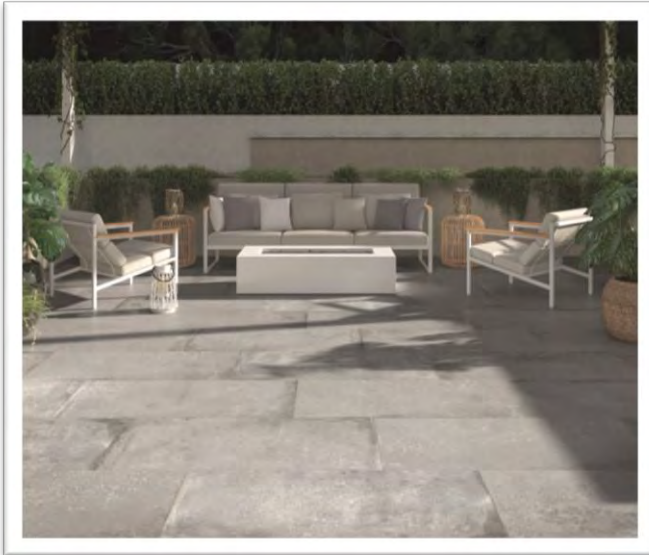

60x120

ORIGIN

ES

60x120 ORIGIN ACERO