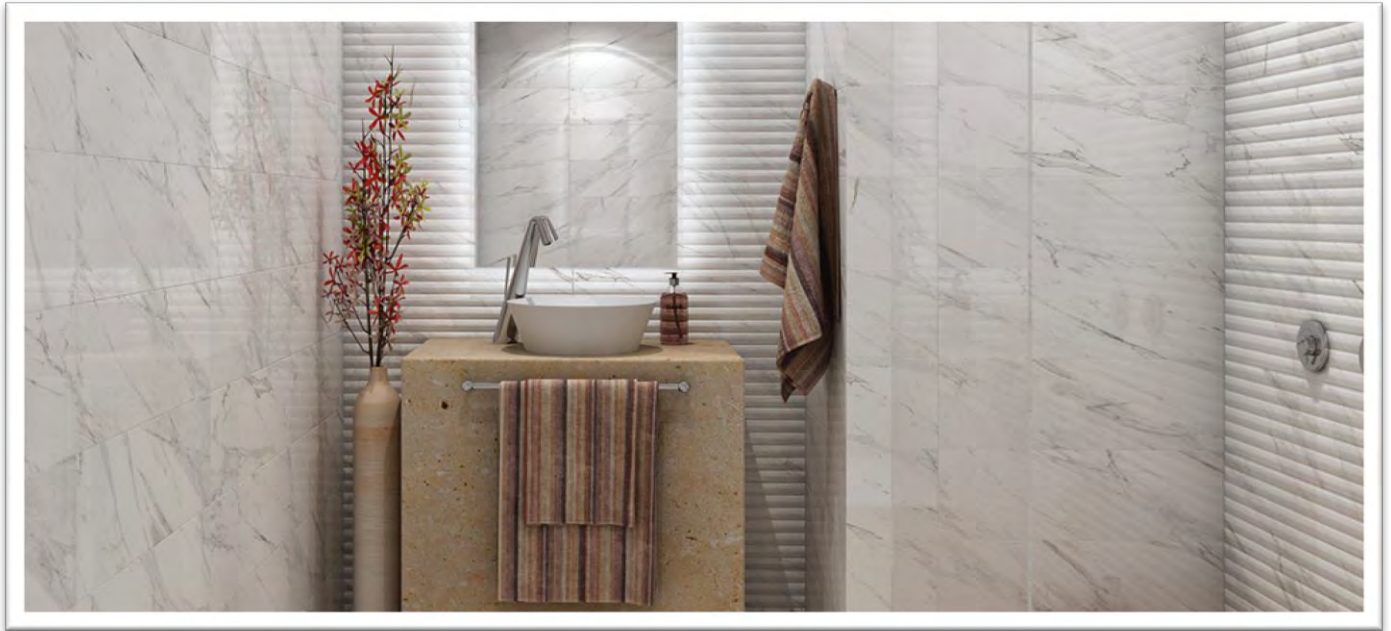

ΤΟΙΧΟΥ

ΚΟΚΚΙΝΗ
ΜΑΖΑ

ΓΥΑΛΙΣΤΕΡΟ

20x60

CARRARA

ES

20x60 CARRARA
BLANCO BRILLO