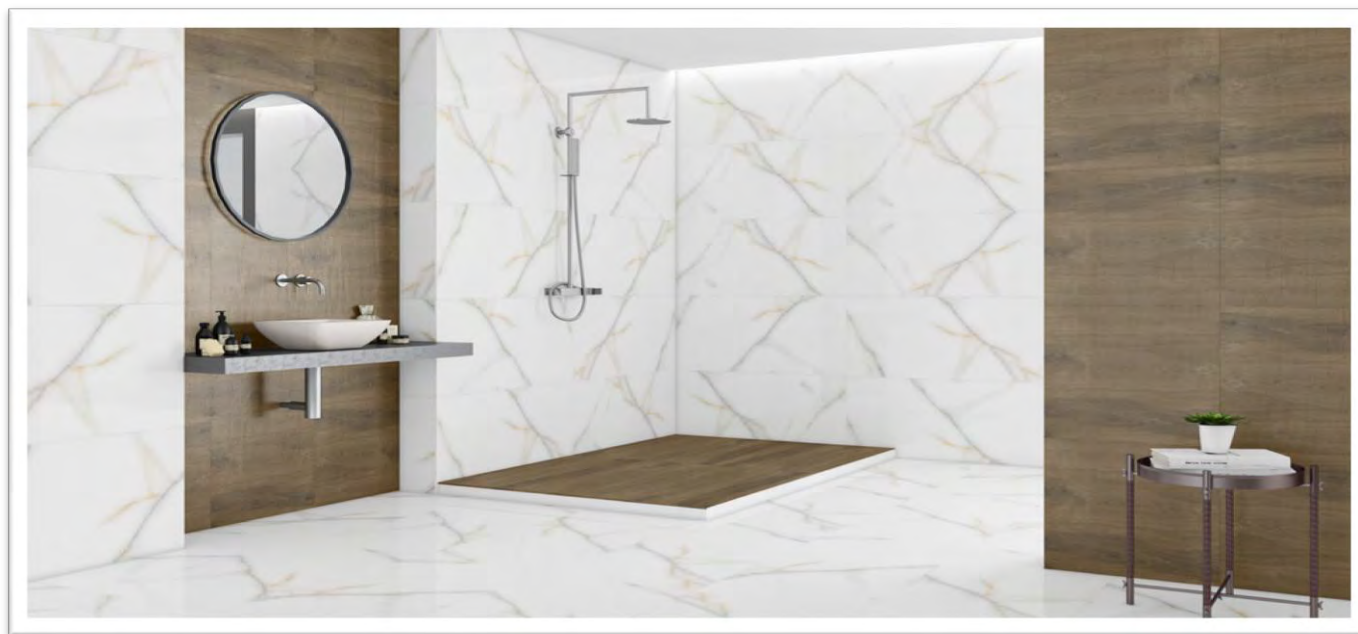

- 
ΤΟΙΧΟΥ
- 
ΔΑΠΕΔΟΥ
- 
ΓΡΑΝΙΤΗΣ
- 
ΓΥΑΛΙΣΤΕΡΟ
- 
ΡΕΤΙΦΙΚΑΤΟ
- 
ΑΝΘΕΚΤΙΚΟ
ΣΤΟΝ ΠΑΓΕΤΟ
- 
ΠΟΛΛΑ
ΣΧΕΔΙΑ

60x60/60x120/80x80

STATUARIO

NANO
TECHNOLOGY

60x60/80x80 STATUARIO **WHITE**

60x120 STATUARIO **VENATO**