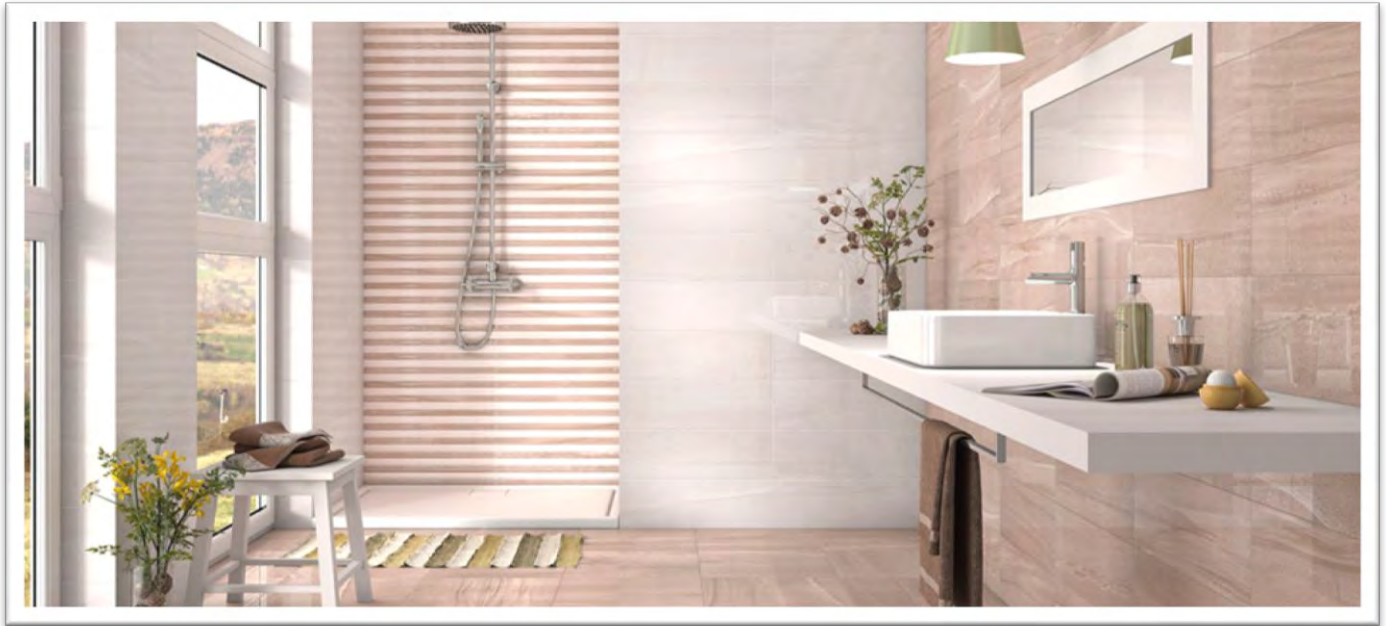

ΤΟΙΧΟΥ

ΚΟΚΚΙΝΗ
ΜΑΖΑ

ΓΥΑΛΙΣΤΕΡΟ

ΠΟΛΛΑ
ΣΧΕΔΙΑ

31,6x60

OCEAN

ES

31,6x60 OCEAN
PERLA