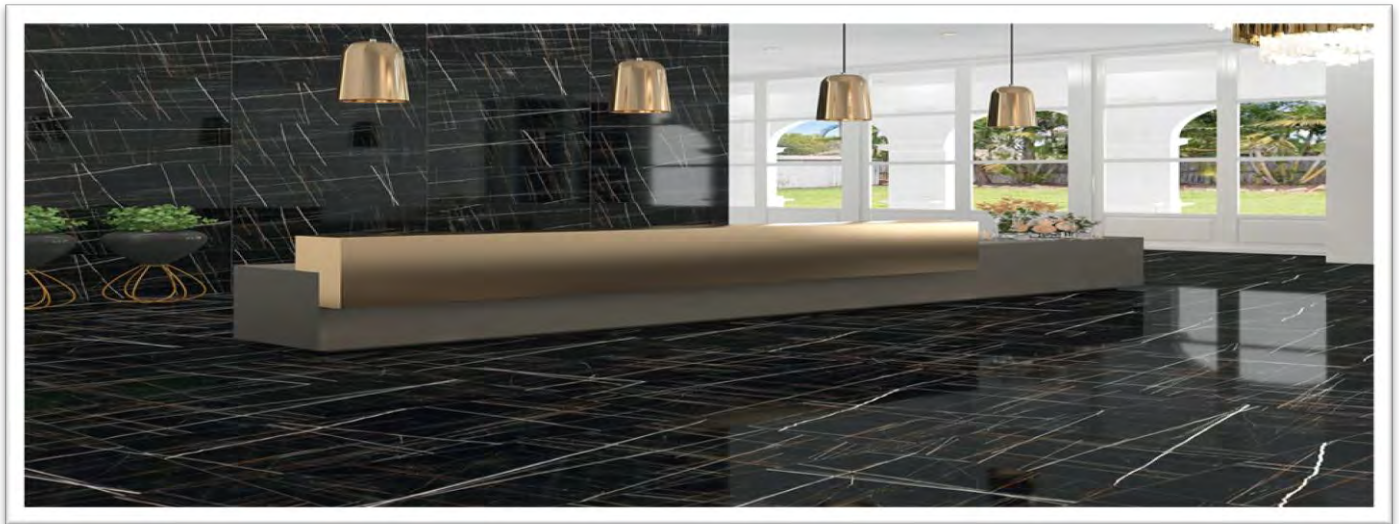

ΓΥΑΛΙΣΤΕΡΟ

ΡΕΤΙΦΙΚΑΤΟ

ΑΝΘΕΚΤΙΚΟ
ΣΤΟΝ ΠΑΓΕΤΟ

ΠΟΛΛΑ
ΣΧΕΔΙΑ

ΜΕΤΡΙΑ
ΠΑΡΑΛΛΑΓΗ

60x60/60x120

MERIDYEN

TR