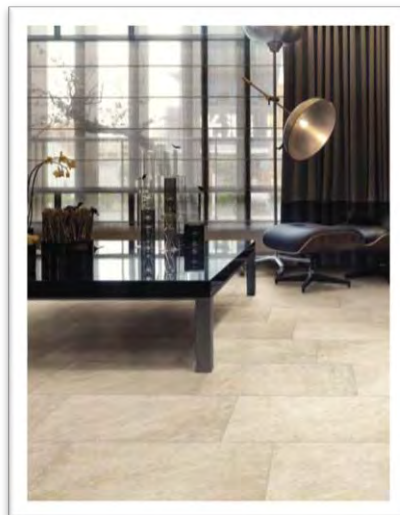

ΤΟΙΧΟΥ

ΔΑΠΕΔΟΥ

ΡΟ
ΓΡΑΝΙΤΗΣ

ΜΑΤ

ΑΝΘΕΚΤΙΚΟ
ΣΤΟΝ ΠΑΓΕΤΟ

30x60

DISCOVERY

30x60 DISCOVERY
GLACIER