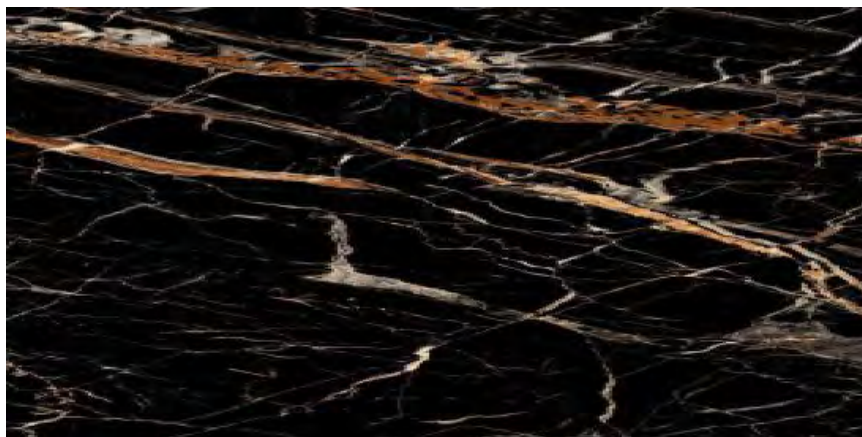

60x120
MEDISON BLACK