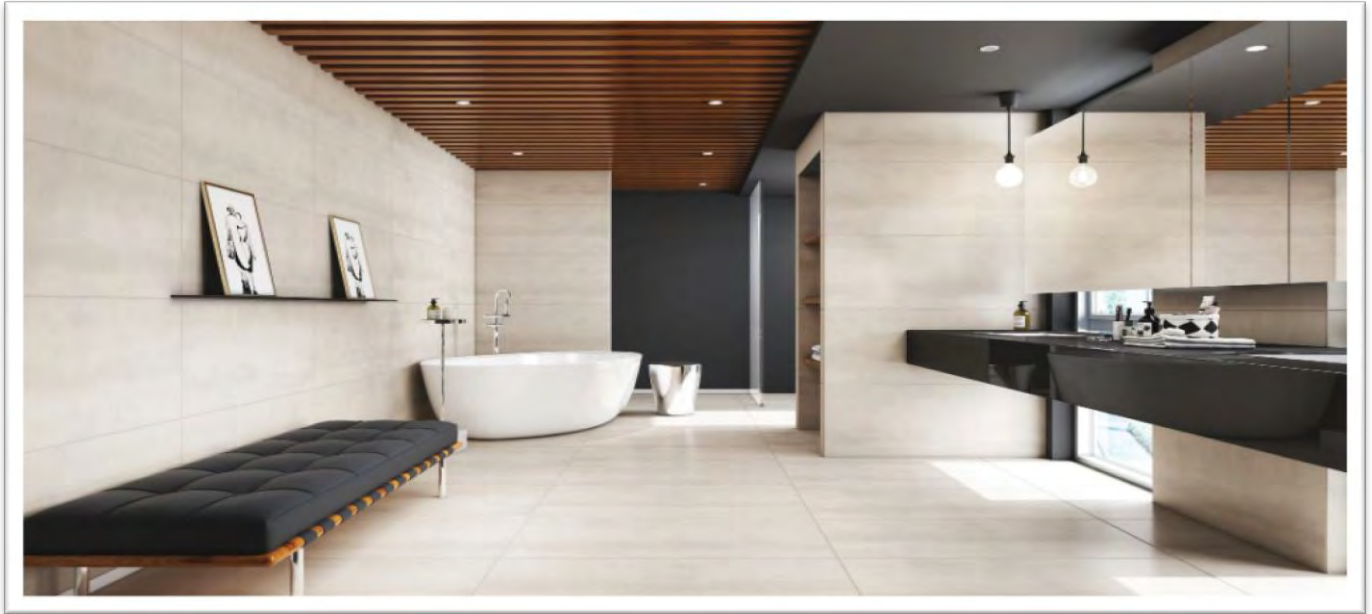

- ΤΟΙΧΟΥ
- ΔΑΠΕΔΟΥ
- ΓΡΑΝΙΤΗΣ
- ΜΑΤ
- ΡΕΤΙΦΙΚΑΤΟ
- ΑΝΘΕΚΤΙΚΟ
  ΣΤΟΝ ΠΑΓΕΤΟ
- ΠΟΛΛΑ
  ΣΧΕΔΙΑ
- ΤΥΧΑΙΑ
  ΠΑΡΑΛΛΑΓΗ

60x120
ALICE
IN

60x120 ALICE **CREMA**