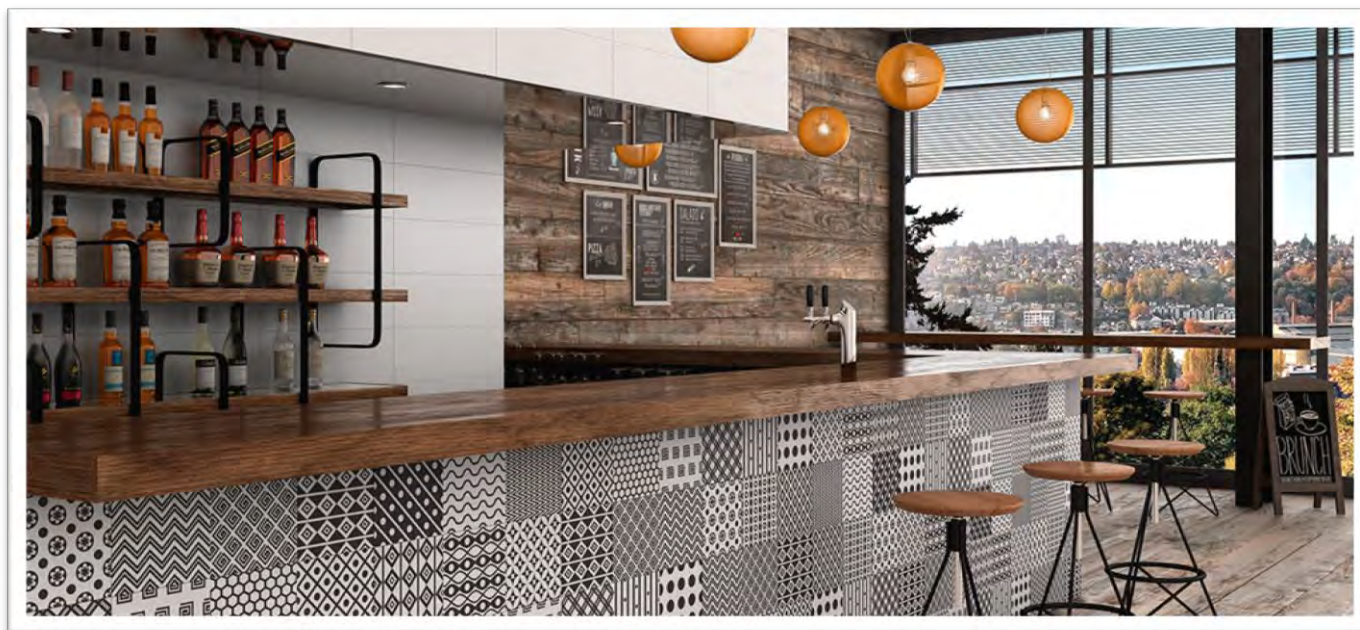

ΤΟΙΧΟΥ

ΚΟΚΚΙΝΗ
ΜΑΖΑ

MAT

20x60

ESTRATO - VINTAGE

ES

20x60 ESTRATO VINTAGE PERLA

20x60 ESTRATO VINTAGE BEIGE