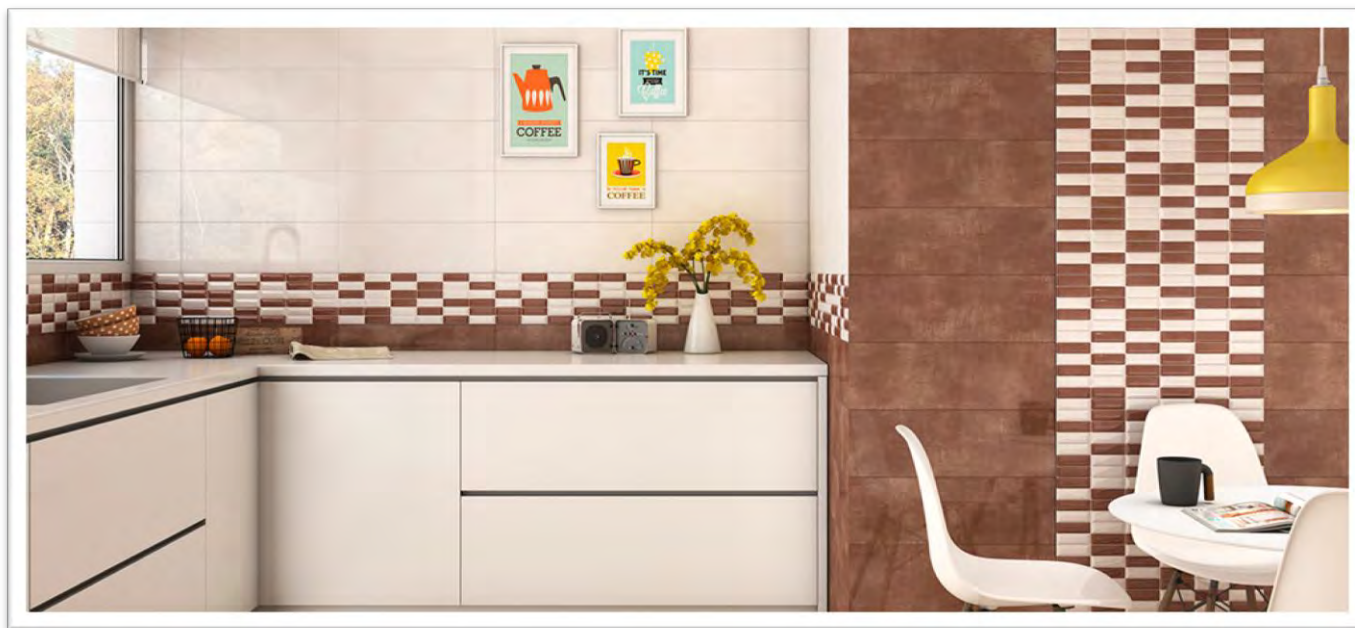

ΤΟΙΧΟΥ

ΚΟΚΚΙΝΗ
ΜΑΖΑ

ΓΥΑΛΙΣΤΕΡΟ

20x60

NEW YORK

ES

20x60 NEW YORK
SILVER

20x60 NEW YORK
LIGHT