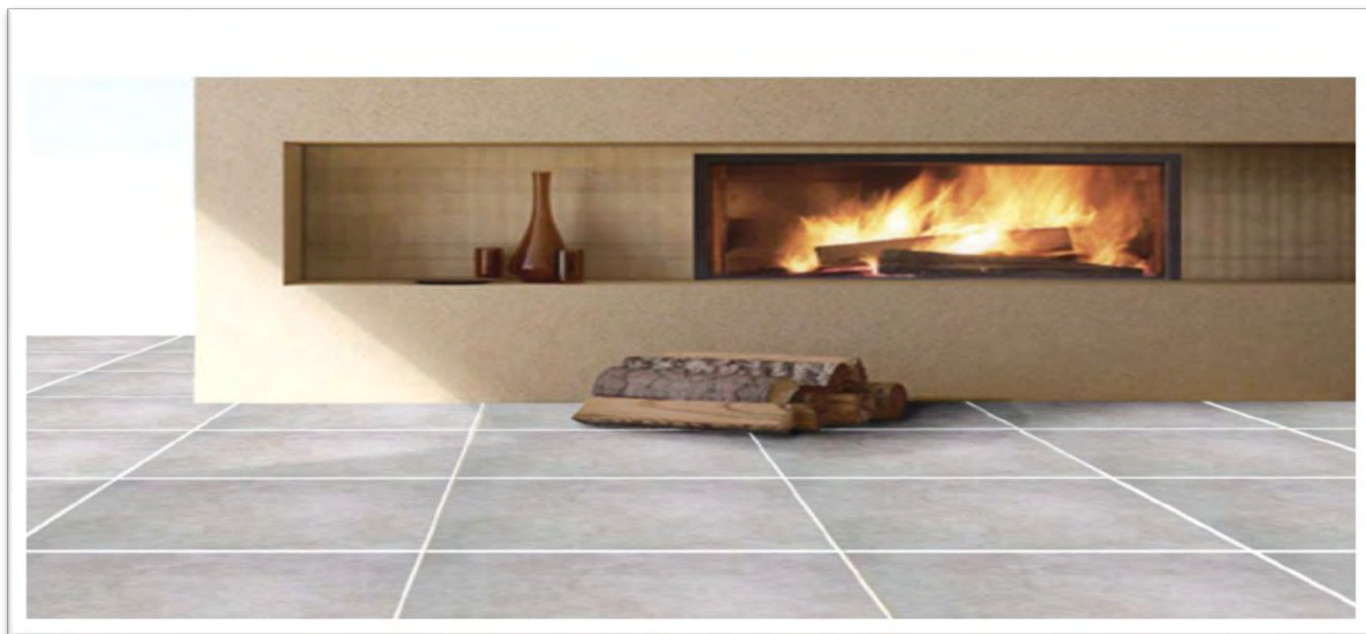

ΔΑΠΕΔΟΥ

ΓΡΑΝΙΤΗΣ

ΜΑΤ

ΑΝΘΕΚΤΙΚΟ
ΣΤΟΝ ΠΑΓΕΤΟ

ΕΣΩΤΕΡΙΚΟΥ
ΧΩΡΟΥ

ΕΞΩΤΕΡΙΚΟΥ
ΧΩΡΟΥ

33x33

ROMA

TR

33x33 ROMA BEIGE