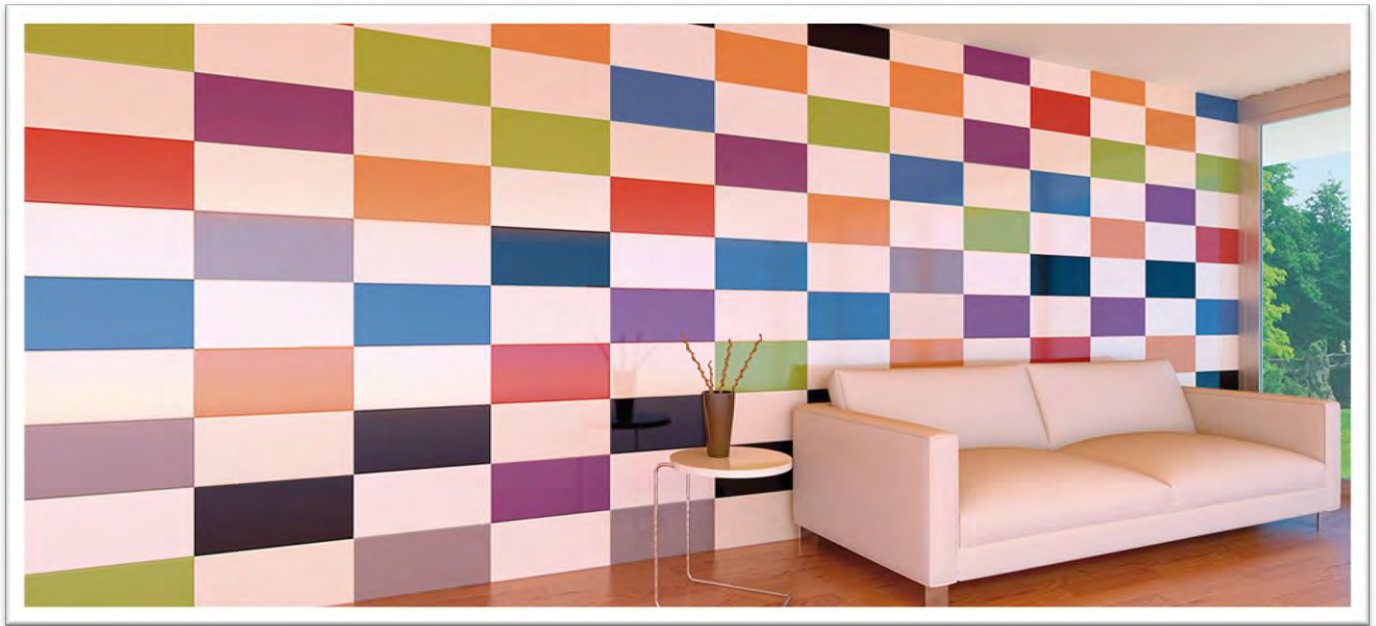

ΚΟΚΚΙΝΗ
ΜΑΖΑ

ΓΥΑΛΙΣΤΕΡΟ

20x50

HAPPY

ES

20x50 HAPPY
BLANCO BRILLO

20x50 HAPPY
NEGRO

20x50 HAPPY
ROJO