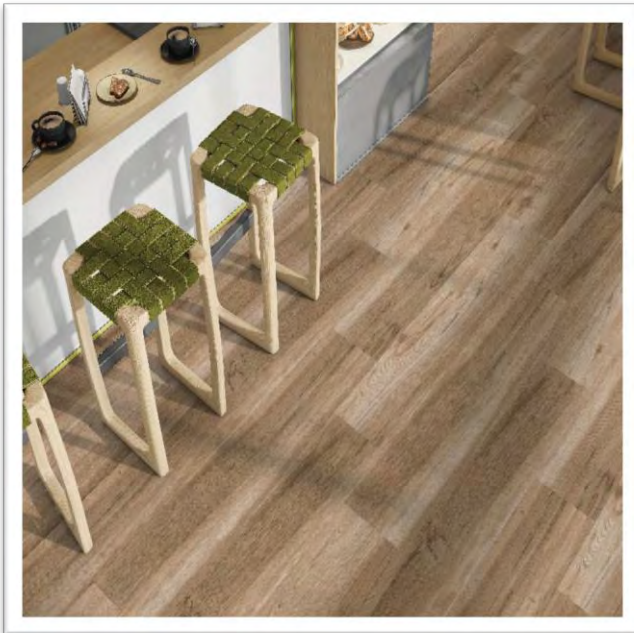

ΤΟΙΧΟΥ

ΔΑΠΕΔΟΥ

ΓΡΑΝΙΤΗΣ

ΜΑΤ

ΑΝΘΕΚΤΙΚΟ
ΣΤΟΝ ΠΑΓΕΤΟ

ΤΥΧΑΙΑ
ΠΑΡΑΛΛΑΓΗ

23,3x120

KUARI

ES

23,3x120 KUARI **BEIGE**