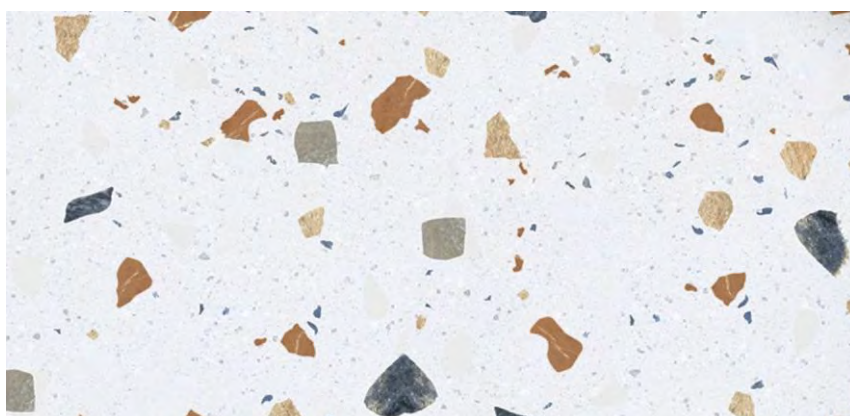

60x120 CEPPO di GRE
BLANCO

60x120 CEPPO di GRE **GRIS**

60x120 CEPPO di GRE **ANTHRACITA**

60x120 CEPPO di GRE **BEIGE**

ΔΙΑΣΤΑΣΗ	M2/ΚΙΒ	M2/ΠΑΛ	€/M2
60x120 RECTIFIED	0,72	30,24	23,00

60x120/60x60

CHIPS

60x60 CHIPS **WHITE**