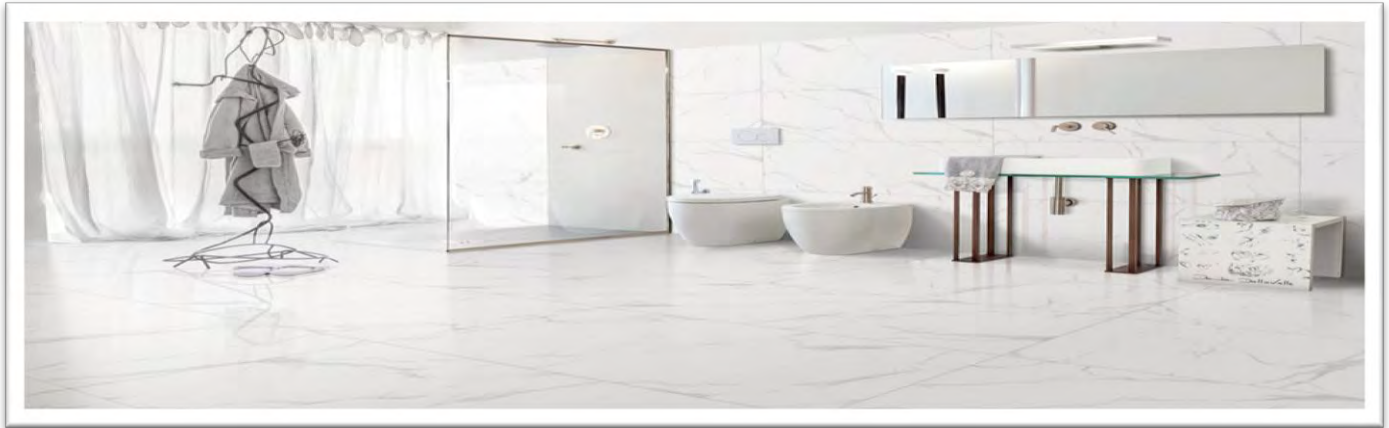

ΜΕΤΡΙΑ
ΠΑΡΑΛΛΑΓΗ

[PEI3]

ΜΕΤΡΙΑ
ΚΥΚΛΟΦΟΡΙΑ

60x60/60x120

CLASSIC CARRARA

TR

NANO
TECHNOLOGY

60x60 CLASSIC CARRARA **WHITE** B